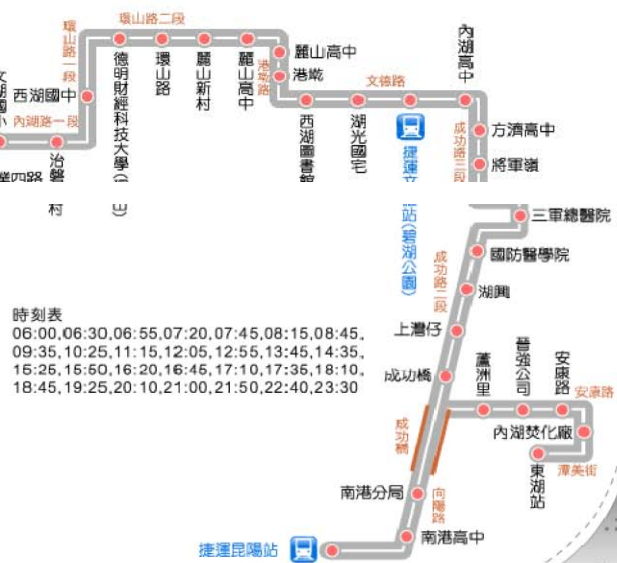

- 起訖點: 麥帥新城-三民國中
- 頭末班車時間: 平日 06:30-21:40 例假日 07:00-21:00
- 收費方式: 一段票收費
- 發車間距: 固定班次
- 繞駛三軍總醫院時間(停靠國防醫學中心、三總內湖一、二站): 08:00-21:30

首都客運公司

服務專線: 0800-000866

雙邊設站

單邊設站

捷運轉乘

紅字 為分段緩衝區

北

臺北市政府 公車動態資訊系統

Taipei e-bus system

動態顯示:

回程 低底盤公車

去程 低底盤公車

回程 [德明財經科技大學→東湖]

去程 [東湖→德明財經科技大學]

藍20

東湖 ↔ 德明財經科技大學

時刻表

06:00, 06:30, 06:55, 07:20, 07:45, 08:15, 08:45, 09:35, 10:25, 11:15, 12:05, 12:55, 13:45, 14:35, 15:25, 15:50, 16:20, 16:45, 17:10, 17:35, 18:10, 18:45, 19:25, 20:10, 21:00, 21:50, 22:40, 23:30